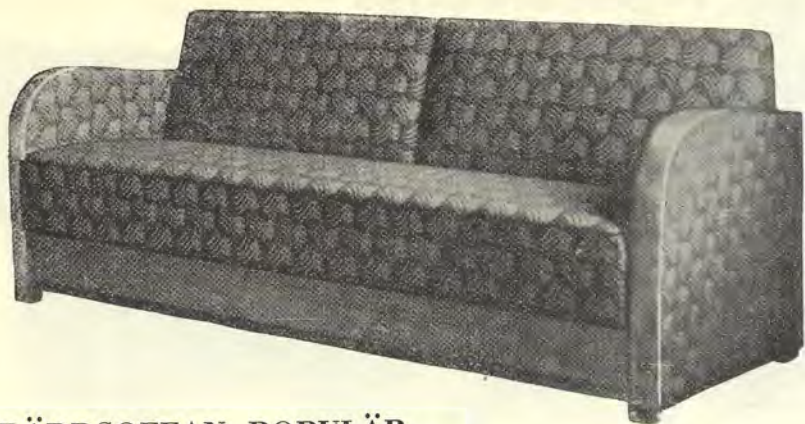

Storlek 170×240 cm. Pris 88.50

Storlek 150×200 cm. Pris 67.00

HEMSLÖJDSMATTAN

Nr 78 Hemslöjds matta i populärt, vackert sniljemönster och färgsammansättning. Förmåm helyllekvalitet med varp av prima jutegarn. Handknutna fransar. Tjock och kraftig kvalitet. En slitstark matta som rekommenderas.

Storlek 170×240 cm. Pris 79.50

Storlek 150×200 cm. Pris 59.50

BÄDDSOFFAN POPULÄR

Hög i kvalitet — Låg i pris

Nr 26 Bäcksoffan "Populär" är tillverkad av prima björk med synliga delar i mörk eller ljus polering, höjd 80, djup 75 och längd 195 cm., klädd med prima möbelyg i rost, blått eller grönt och försedd med 32 resårer i sitsen, som har avsydda (mjuka) kanter med inbyggda stälten. Sitsens undersida som bildar den ena bädden är klädd med prima stjärnbolster. Den andra bädden har kraftig kedjebotten och i lädan finns rymlig plats för sängkläder. Bäddarna kan skiljas åt. Tygätgång 4 meter.